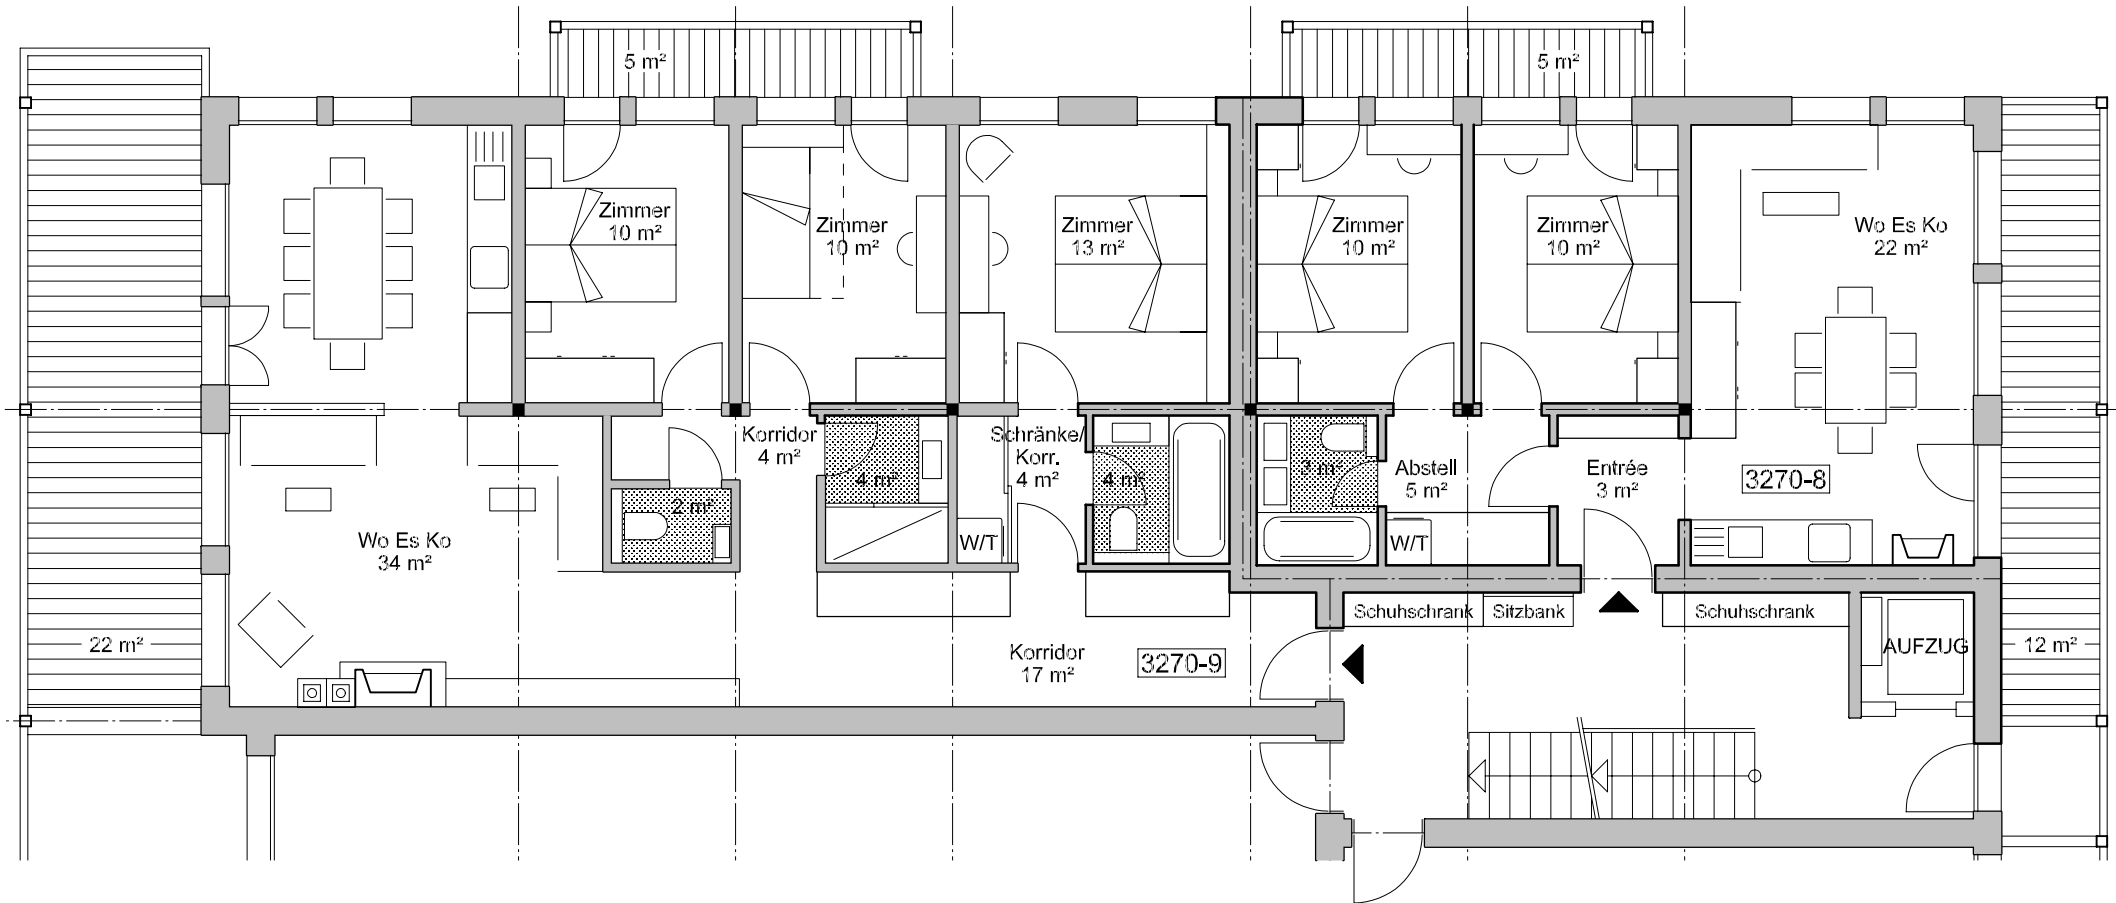

Ostansicht (Männlichenbahn)

Nordansicht (Zugang Männlichenbahn)

Dorfstrasse Wengen

Westansicht

Dorfstrasse Wengen

Dorfstrasse Wengen

Südansicht (Centralsport)

Dorfstrasse Wengen  
2. OG NW (2 Wohnungen)

Feb. 2012

VARIANTE "A"

Grosse 3 Zi-Wohnung BGF 103 m<sup>2</sup>

Kleine 3 Zi-Wohnung BGF 76 m<sup>2</sup>

Dorfstrasse Wengen  
2. OG NW (2 Wohnungen)

Feb. 2012

VARIANTE "B"

4 Zi-Wohnung BGF 116 m<sup>2</sup>

3 Zi-Wohnung BGF 63 m<sup>2</sup>

Dorfstrasse Wengen  
2. OG NW (1 Wohnung)

Feb. 2012

VARIANTE "C"

6 Zi-Wohnung

BGF 179 m<sup>2</sup>

Dorfstrasse Wengen  
2. OG NW (2 Wohnungen)

Feb. 2012

**Grosse 3 Zi-Wohnung**  
**+ Galerie** BGF 97 m<sup>2</sup>  
(30 m<sup>2</sup>)

**Kleine 3 Zi-Wohnung**  
**+ Galerie** BGF 70 m<sup>2</sup>  
(24 m<sup>2</sup>)

Dorfstrasse Wengen  
DG NW (2 Wohnungen)