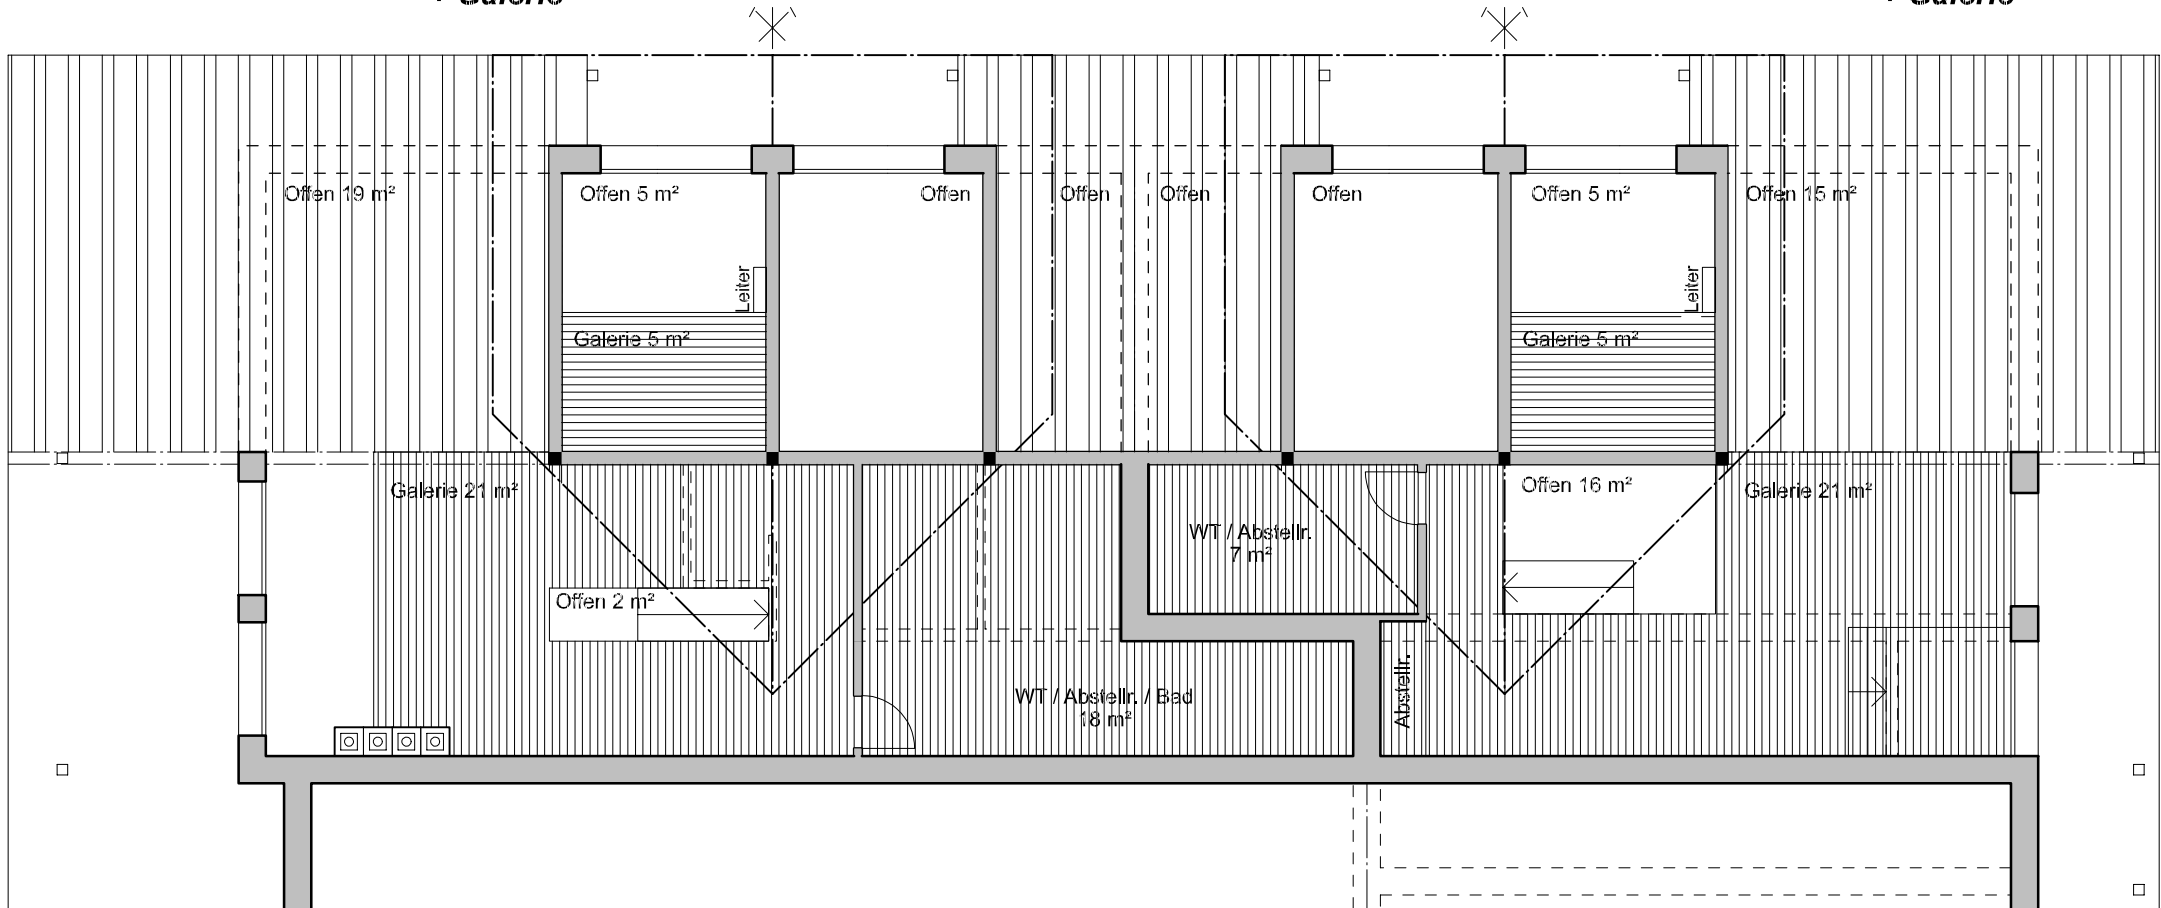

Feb. 2012

VARIANTE "C"

Grosse 5.5 Zi-Wohnung  
+ Galerie

BGF 167 m<sup>2</sup>  
(79 m<sup>2</sup>)

Dorfstrasse Wengen  
DG NW (2 Wohnungen)

Feb. 2012

VARIANTE "D"

**Grosse 3 Zi-Wohnung** BGF 97 m<sup>2</sup>  
**+ Galerie** (20 m<sup>2</sup>)

**Kleine 3 Zi-Wohnung** BGF 70 m<sup>2</sup>  
**+ Galerie** (22 m<sup>2</sup>)

Dorfstrasse Wengen  
GALERIE NW (2 Wohnungen)

Feb. 2012

VARIANTE "A"

Grosse 3 Zi-Wohnung  
+ Galerie

Kleine 3 Zi-Wohnung  
+ Galerie

0 1 2 3 4 5m

Dorfstrasse Wengen  
GALERIE NW (2 Wohnungen)

Feb. 2012

VARIANTE "B"

Grosse 4 Zi-Wohnung  
+ Galerie

2 Zi-Wohnung  
+ Galerie

0 1 2 3 4 5m

Dorfstrasse Wengen  
GALERIE NW (1 Wohnung)

Feb. 2012

VARIANTE "C"

Grosse 5.5 Zi-Wohnung  
+ Galerie

0 1 2 3 4 5m

**Grosse 3 Zi-Wohnung  
+ Galerie**

**Kleine 3 Zi-Wohnung  
+ Galerie**