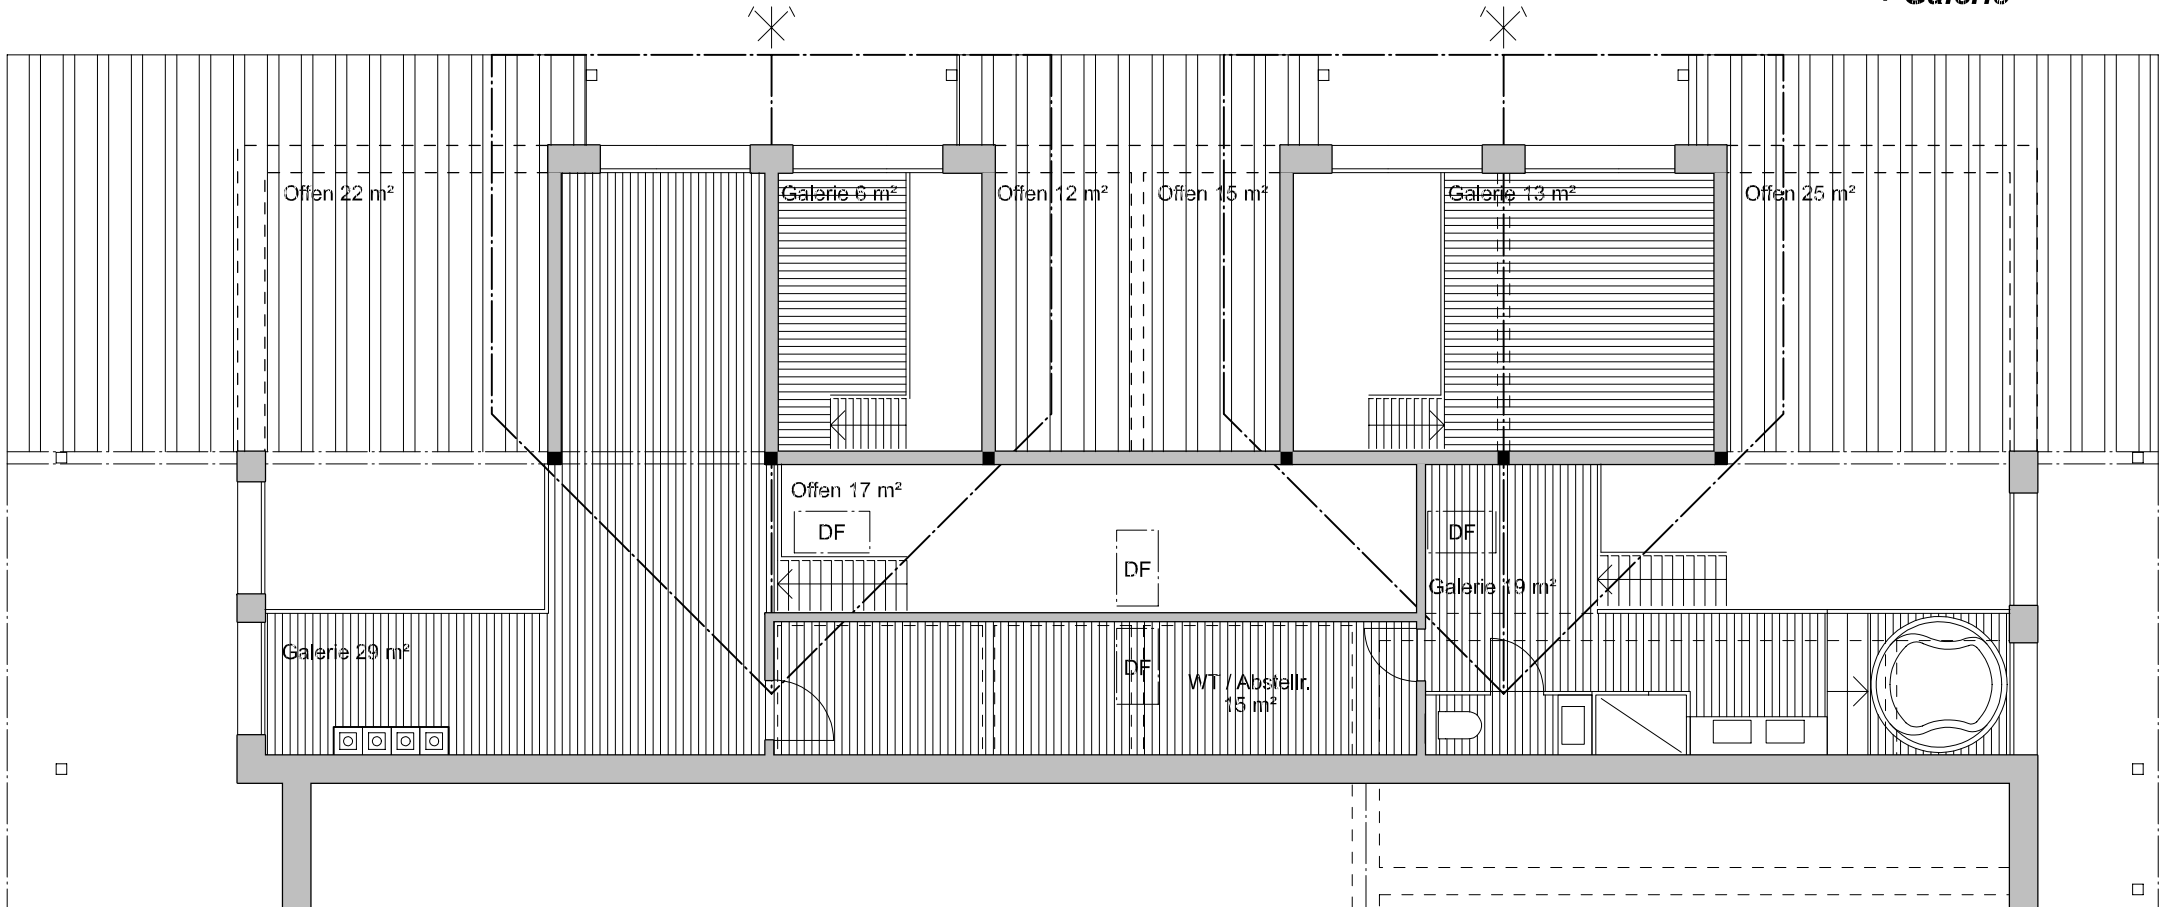

Ostansicht (Männlichenbahn)

Nordansicht (Zugang Männlichenbahn)

Dorfstrasse Wengen

Westansicht

Dorfstrasse Wengen

Dorfstrasse Wengen

Südansicht (Centralsport)

Dorfstrasse Wengen  
2. OG NW (2 Wohnungen)

**Kleine 3 Zi-Wohnung** BGF 70 m<sup>2</sup>  
**+ Galerie** (22 m<sup>2</sup>)

Dorfstrasse Wengen  
GALERIE NW (2 Wohnungen)

Feb. 2012

VARIANTE "A"

Grosse 3 Zi-Wohnung  
+ Galerie

Kleine 3 Zi-Wohnung  
+ Galerie

0 1 2 3 4 5m

Dorfstrasse Wengen  
GALERIE NW (2 Wohnungen)

Feb. 2012

VARIANTE "B"

Grosse 4 Zi-Wohnung  
+ Galerie

2 Zi-Wohnung  
+ Galerie

0 1 2 3 4 5m

Dorfstrasse Wengen  
GALERIE NW (1 Wohnung)

Feb. 2012

VARIANTE "C"

Grosse 5.5 Zi-Wohnung  
+ Galerie

0 1 2 3 4 5m

**Grosse 3 Zi-Wohnung  
+ Galerie**

**Kleine 3 Zi-Wohnung  
+ Galerie**