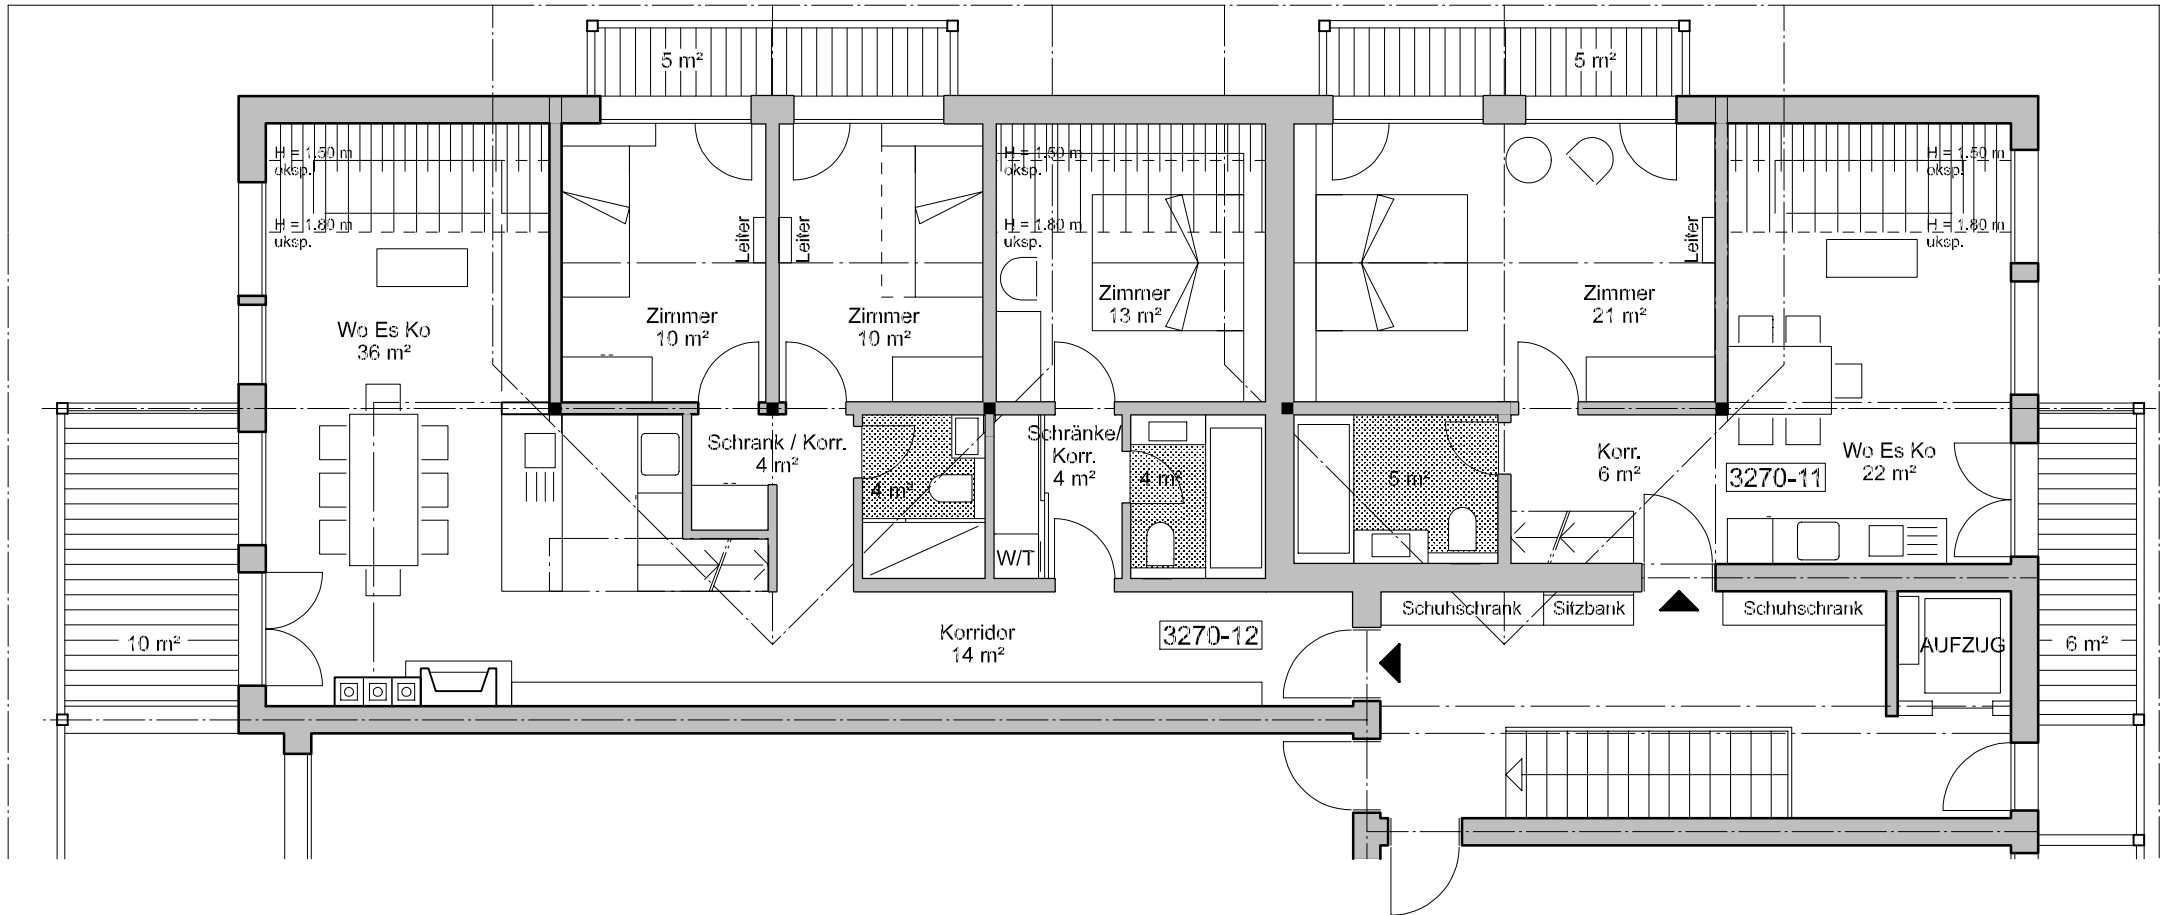

**Grosse 3 Zi-Wohnung**  
**+ Galerie** BGF 97 m<sup>2</sup>  
(30 m<sup>2</sup>)

**Kleine 3 Zi-Wohnung**  
**+ Galerie** BGF 70 m<sup>2</sup>  
(24 m<sup>2</sup>)

Dorfstrasse Wengen  
DG NW (2 Wohnungen)

Feb. 2012

VARIANTE "B"

**Grosse 4 Zi-Wohnung**  
**+ Galerie** BGF 110 m<sup>2</sup>  
(34 m<sup>2</sup>)

**2 Zi-Wohnung**  
**+ Galerie** BGF 57 m<sup>2</sup>  
(27 m<sup>2</sup>)

Dorfstrasse Wengen  
DG NW (1 Wohnung)