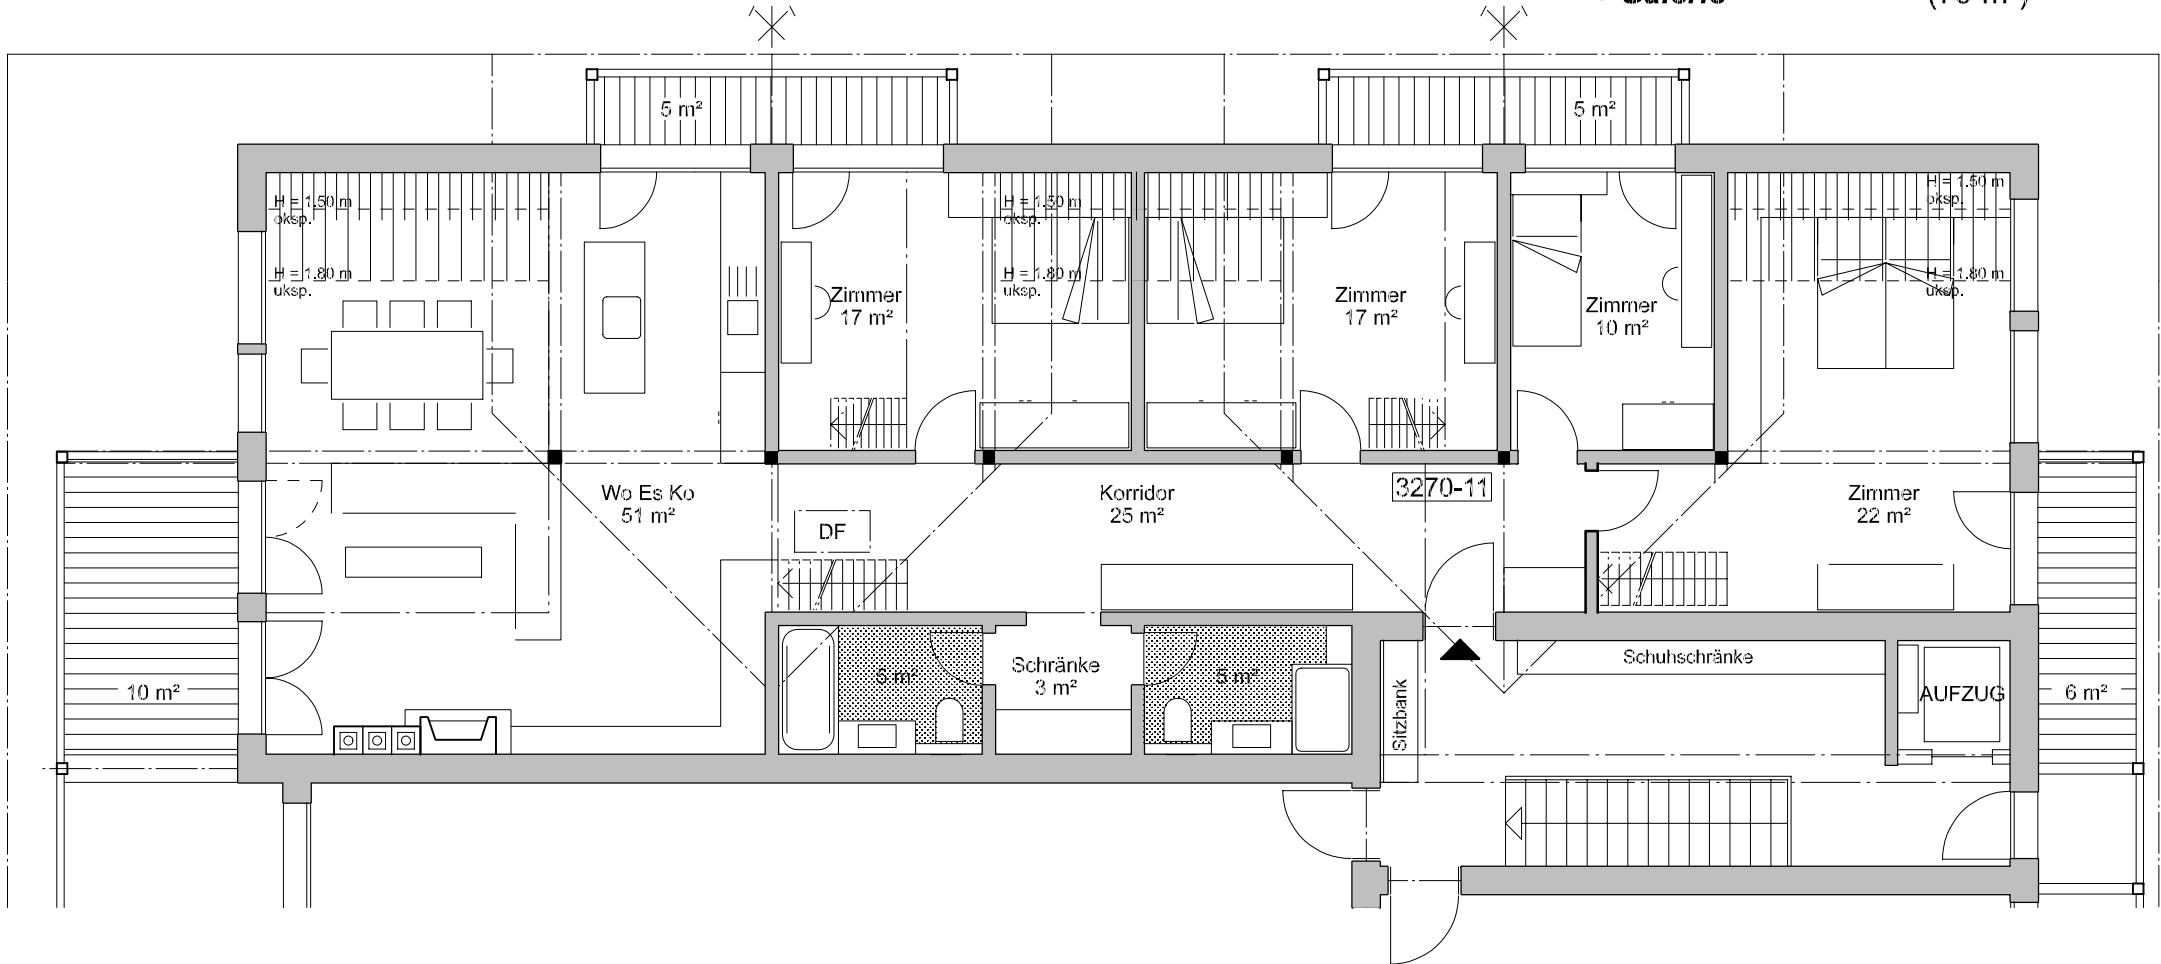

**Grosse 3 Zi-Wohnung**  
**+ Galerie** BGF 97 m<sup>2</sup>  
(30 m<sup>2</sup>)

**Kleine 3 Zi-Wohnung**  
**+ Galerie** BGF 70 m<sup>2</sup>  
(24 m<sup>2</sup>)

Dorfstrasse Wengen  
DG NW (2 Wohnungen)

Feb. 2012

VARIANTE "B"

**Grosse 4 Zi-Wohnung**  
**+ Galerie** BGF 110 m<sup>2</sup>  
(34 m<sup>2</sup>)

**2 Zi-Wohnung**  
**+ Galerie** BGF 57 m<sup>2</sup>  
(27 m<sup>2</sup>)

Dorfstrasse Wengen  
DG NW (1 Wohnung)

Feb. 2012

VARIANTE "C"

Grosse 5.5 Zi-Wohnung  
+ Galerie

BGF 167 m<sup>2</sup>  
(79 m<sup>2</sup>)

Dorfstrasse Wengen  
DG NW (2 Wohnungen)

Feb. 2012

VARIANTE "D"

**Grosse 3 Zi-Wohnung** BGF 97 m<sup>2</sup>  
**+ Galerie** (20 m<sup>2</sup>)

**Kleine 3 Zi-Wohnung** BGF 70 m<sup>2</sup>  
**+ Galerie** (22 m<sup>2</sup>)

Dorfstrasse Wengen  
GALERIE NW (2 Wohnungen)

Feb. 2012

VARIANTE "A"

Grosse 3 Zi-Wohnung  
+ Galerie

Kleine 3 Zi-Wohnung  
+ Galerie