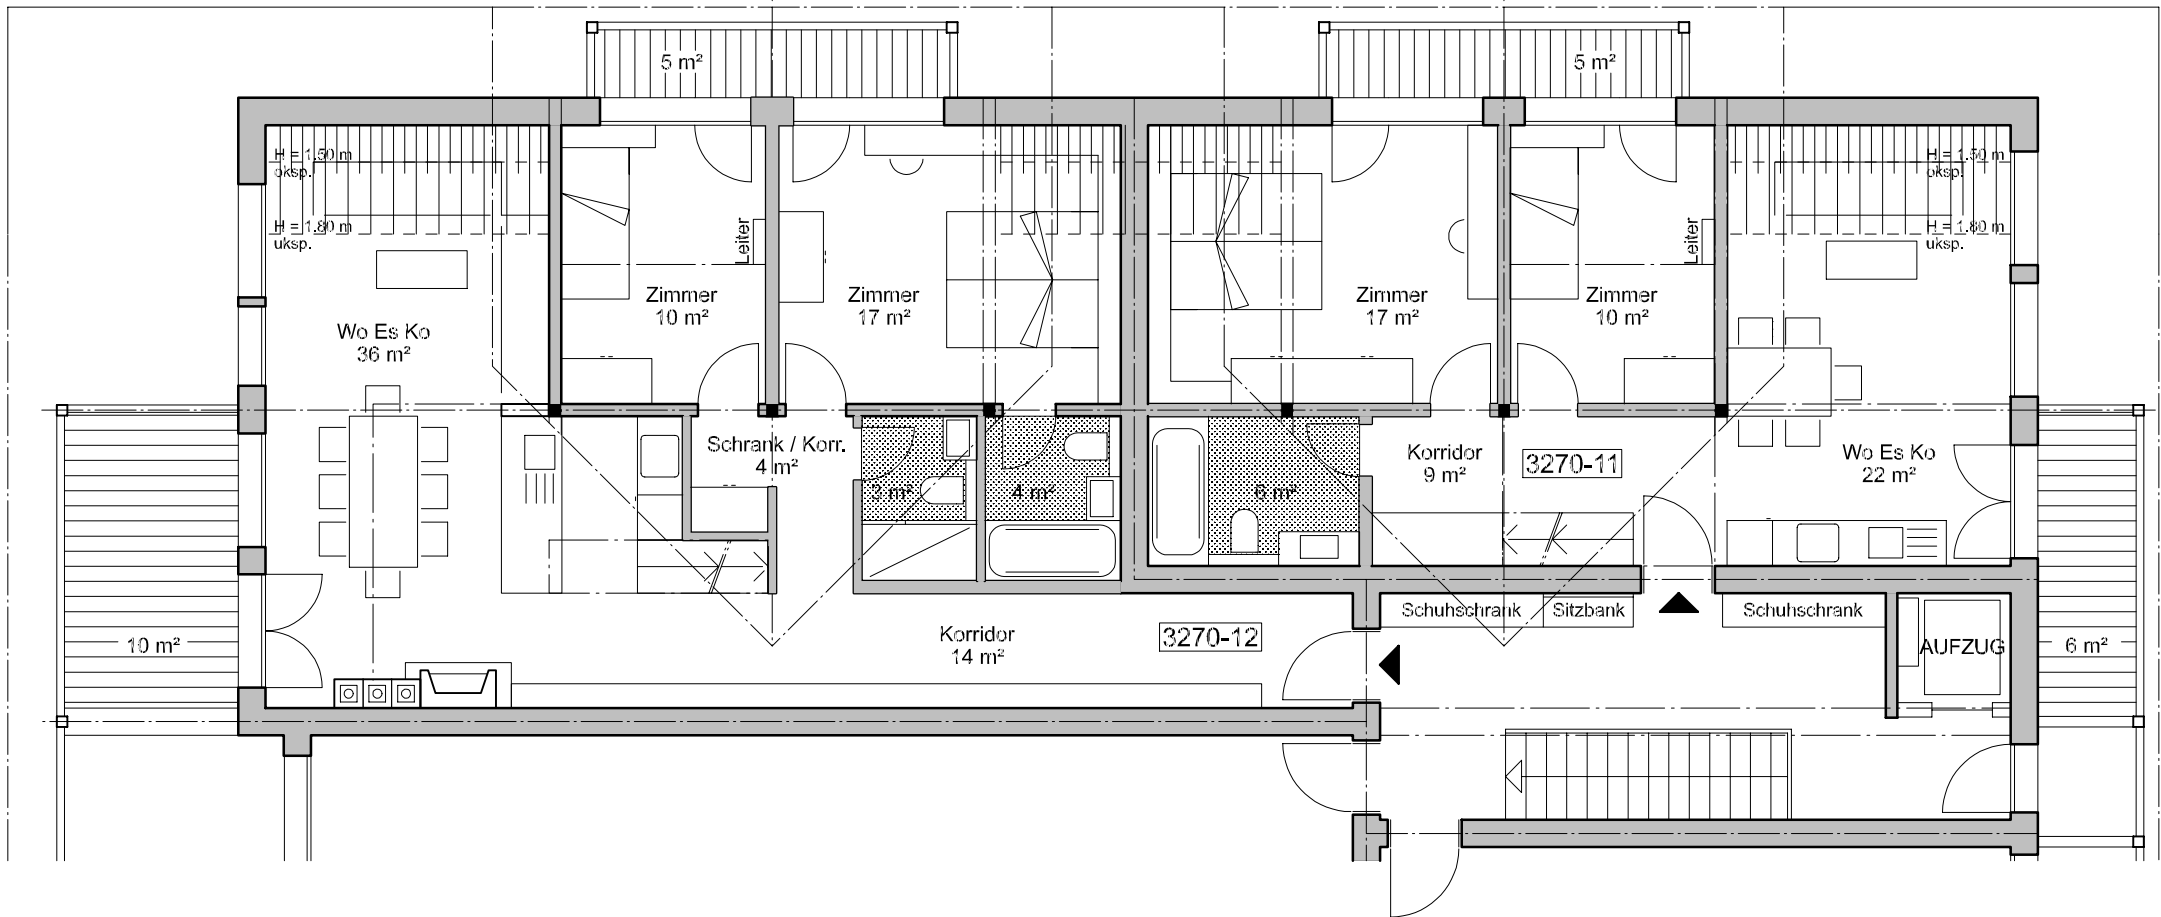

VARIANTE "D"

**3 Zi-Wohnung**

BGF 91 m<sup>2</sup>

**4 Zi-Wohnung**

BGF 88 m<sup>2</sup>

Dorfstrasse Wengen  
DG NW (2 Wohnungen)

Feb. 2012

VARIANTE "A"

**Grosse 3 Zi-Wohnung**  
**+ Galerie** BGF 97 m<sup>2</sup>  
(30 m<sup>2</sup>)

**Kleine 3 Zi-Wohnung**  
**+ Galerie** BGF 70 m<sup>2</sup>  
(24 m<sup>2</sup>)

Dorfstrasse Wengen  
DG NW (2 Wohnungen)

Feb. 2012

VARIANTE "B"

**Grosse 4 Zi-Wohnung**  
**+ Galerie** BGF 110 m<sup>2</sup>  
(34 m<sup>2</sup>)

**2 Zi-Wohnung**  
**+ Galerie** BGF 57 m<sup>2</sup>  
(27 m<sup>2</sup>)

Dorfstrasse Wengen  
DG NW (1 Wohnung)