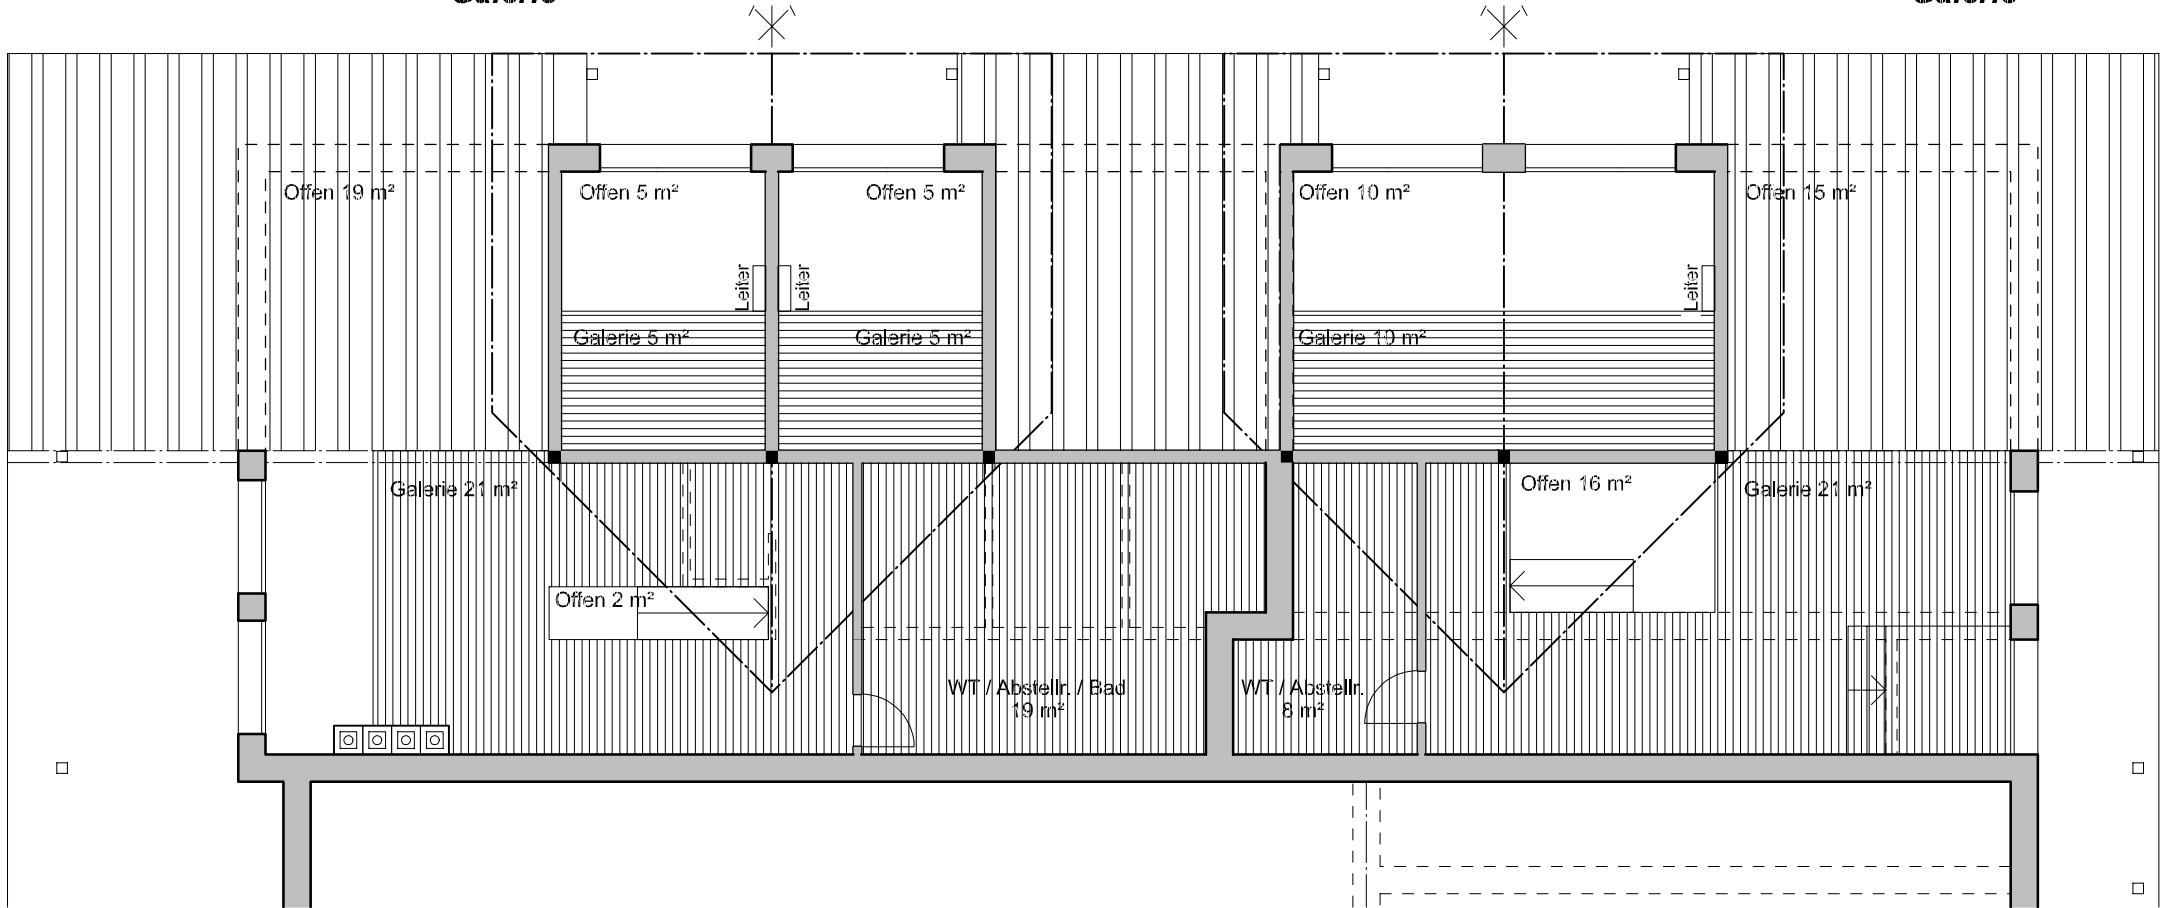

**Kleine 3 Zi-Wohnung** BGF 70 m<sup>2</sup>  
**+ Galerie** (22 m<sup>2</sup>)

Dorfstrasse Wengen  
GALERIE NW (2 Wohnungen)

Feb. 2012

VARIANTE "A"

Grosse 3 Zi-Wohnung  
+ Galerie

Kleine 3 Zi-Wohnung  
+ Galerie

0 1 2 3 4 5m

Dorfstrasse Wengen  
GALERIE NW (2 Wohnungen)

Feb. 2012

VARIANTE "B"

Grosse 4 Zi-Wohnung  
+ Galerie

2 Zi-Wohnung  
+ Galerie

0 1 2 3 4 5m

Dorfstrasse Wengen  
GALERIE NW (1 Wohnung)

Feb. 2012

VARIANTE "C"

Grosse 5.5 Zi-Wohnung  
+ Galerie

0 1 2 3 4 5m

**Grosse 3 Zi-Wohnung  
+ Galerie**

**Kleine 3 Zi-Wohnung  
+ Galerie**