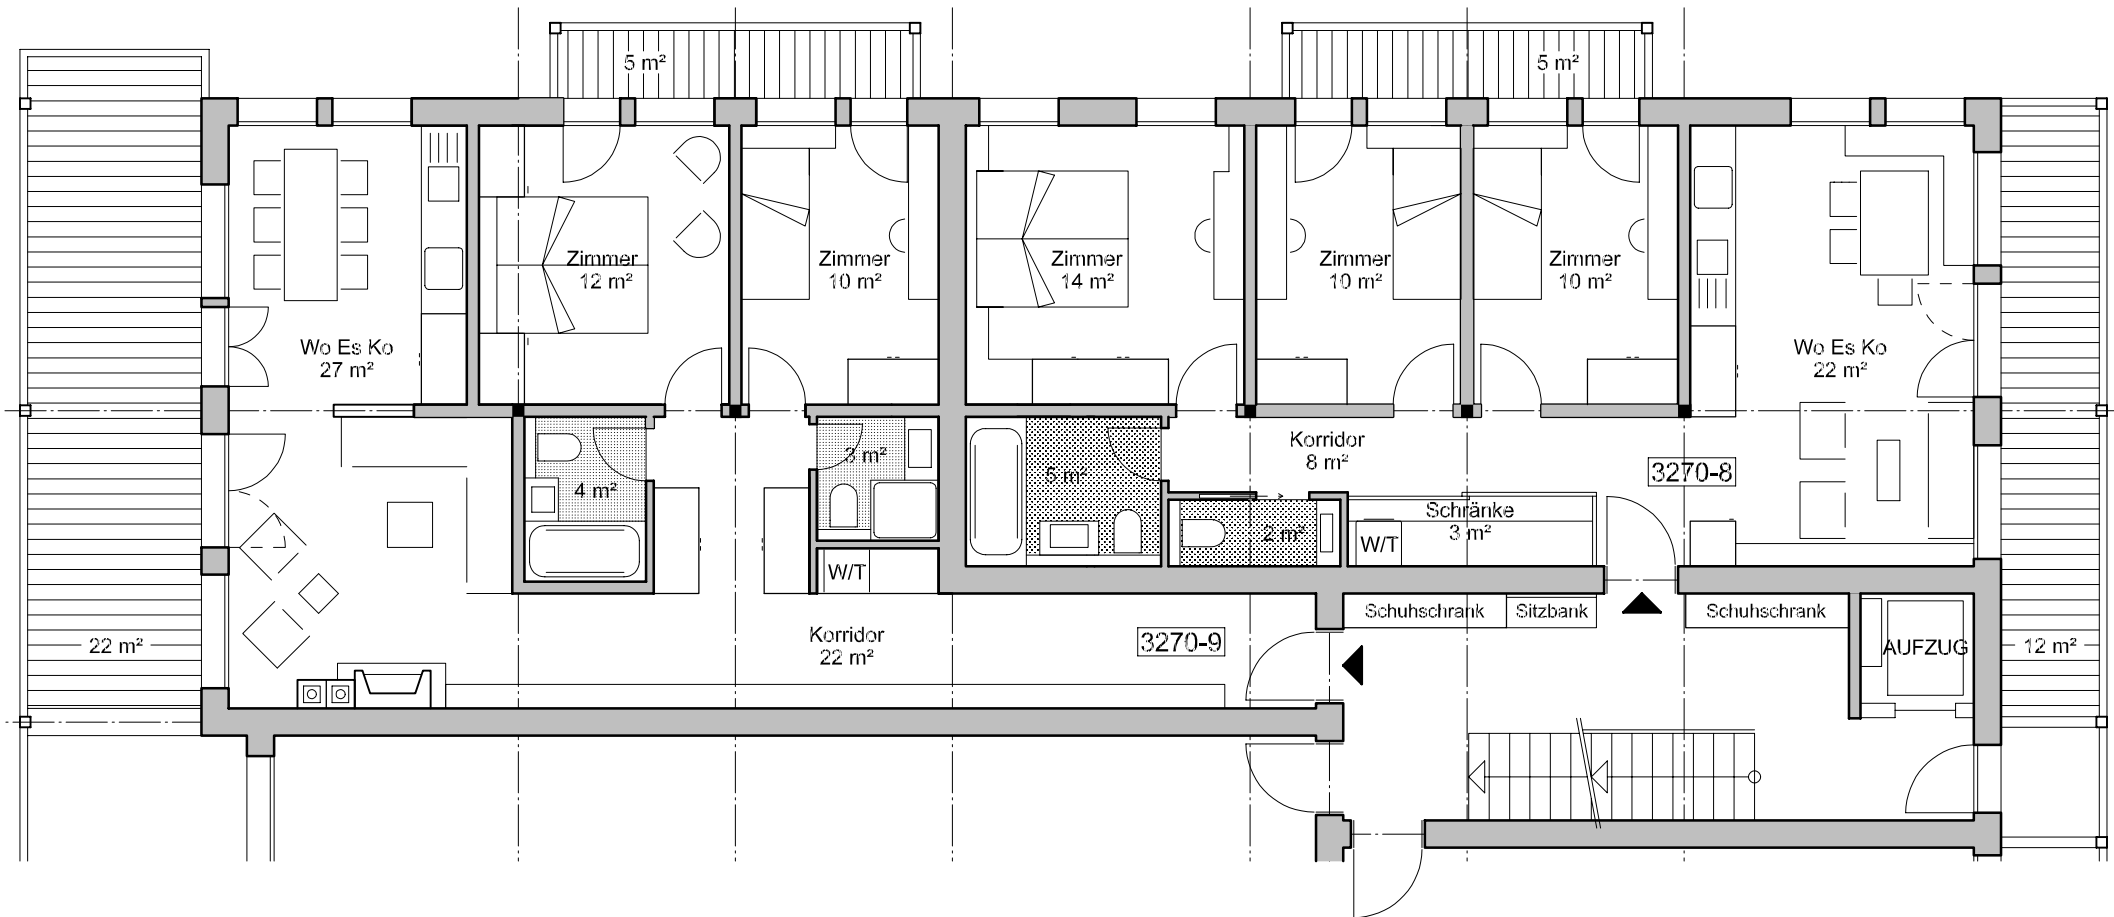

Feb. 2012

VARIANTE "A"

Grosse 3 Zi-Wohnung BGF 103 m<sup>2</sup>

Kleine 3 Zi-Wohnung BGF 76 m<sup>2</sup>

Dorfstrasse Wengen  
2. OG NW (2 Wohnungen)

Feb. 2012

VARIANTE "B"

4 Zi-Wohnung BGF 116 m<sup>2</sup>

3 Zi-Wohnung BGF 63 m<sup>2</sup>

Dorfstrasse Wengen  
2. OG NW (1 Wohnung)

Feb. 2012

VARIANTE "C"

6 Zi-Wohnung

BGF 179 m<sup>2</sup>

Dorfstrasse Wengen  
2. OG NW (2 Wohnungen)

Feb. 2012

VARIANTE "D"

**3 Zi-Wohnung**

BGF 91 m<sup>2</sup>

**4 Zi-Wohnung**

BGF 88 m<sup>2</sup>

Dorfstrasse Wengen  
DG NW (2 Wohnungen)

Feb. 2012

VARIANTE "A"

**Grosse 3 Zi-Wohnung**  
**+ Galerie** BGF 97 m<sup>2</sup>  
(30 m<sup>2</sup>)

**Kleine 3 Zi-Wohnung**  
**+ Galerie** BGF 70 m<sup>2</sup>  
(24 m<sup>2</sup>)

Dorfstrasse Wengen  
DG NW (2 Wohnungen)