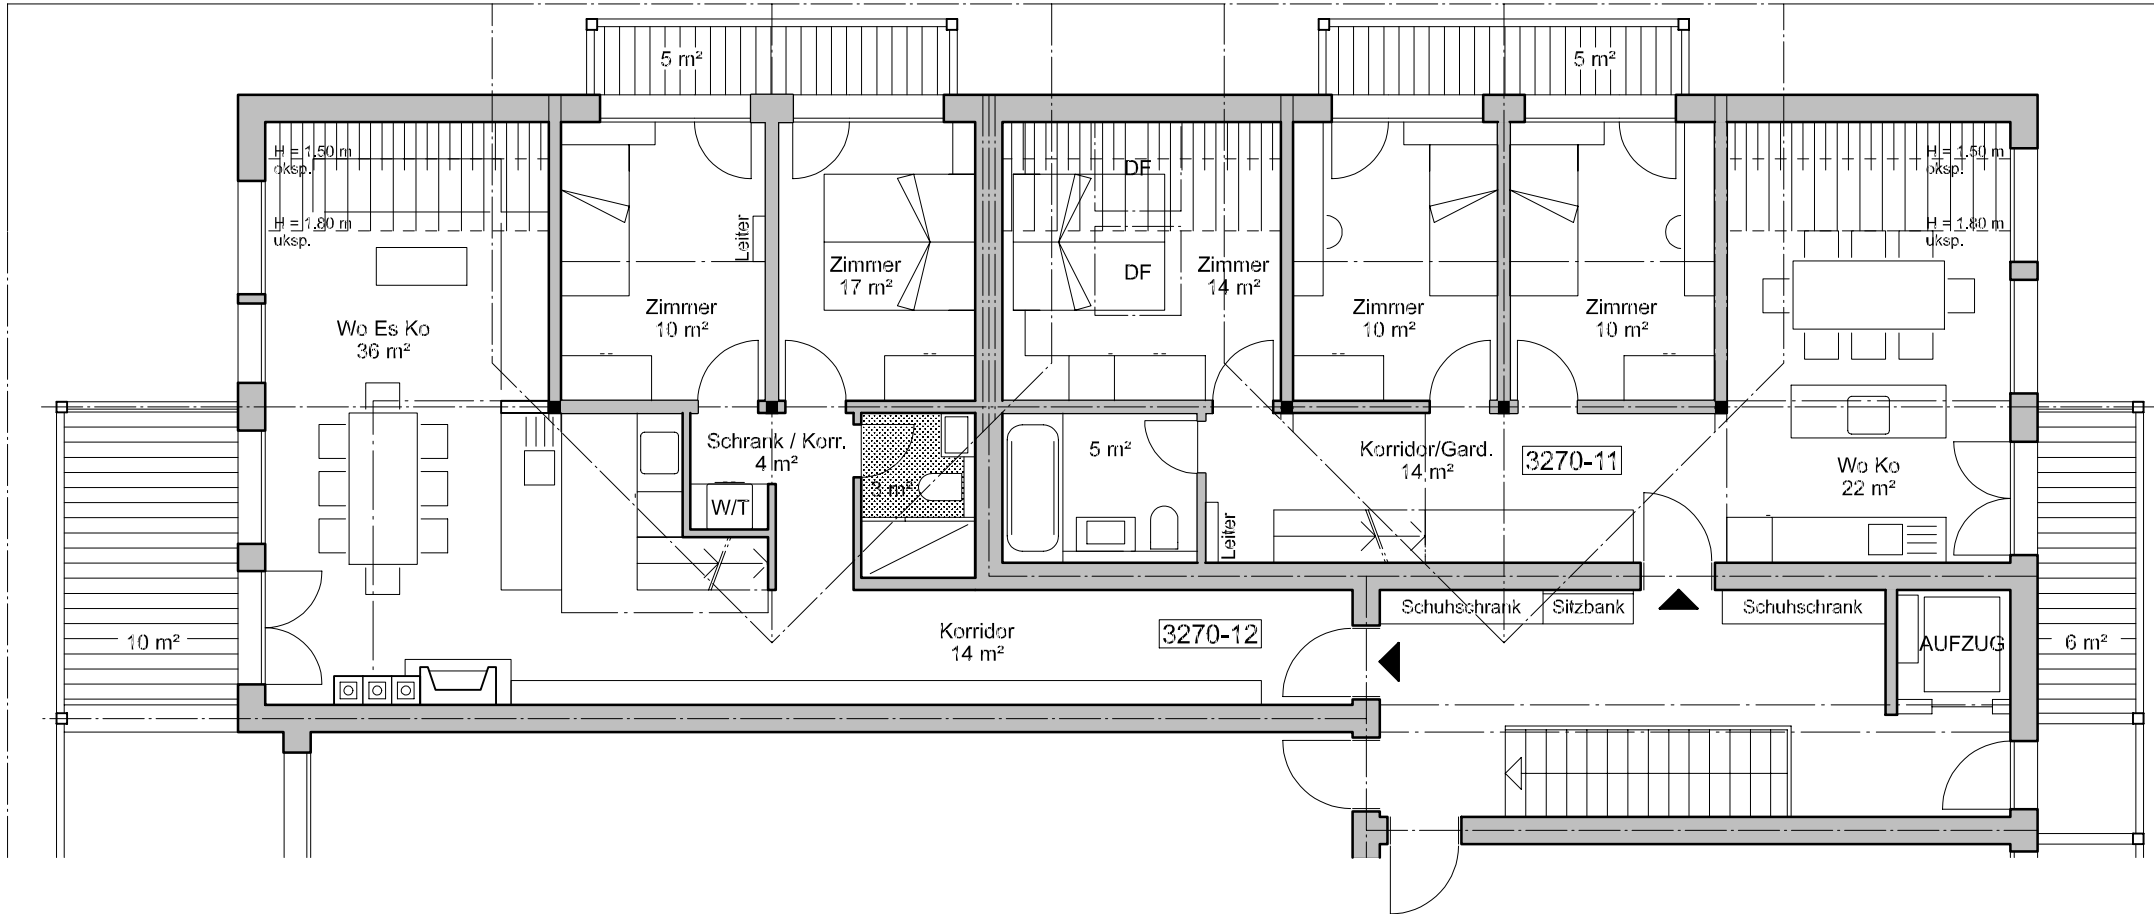

Feb. 2012

VARIANTE "B"

**Grosse 4 Zi-Wohnung**  
**+ Galerie** BGF 110 m<sup>2</sup>  
(34 m<sup>2</sup>)

**2 Zi-Wohnung**  
**+ Galerie** BGF 57 m<sup>2</sup>  
(27 m<sup>2</sup>)

Dorfstrasse Wengen  
DG NW (1 Wohnung)

Feb. 2012

VARIANTE "C"

Grosse 5.5 Zi-Wohnung  
+ Galerie

BGF 167 m<sup>2</sup>  
(79 m<sup>2</sup>)

Dorfstrasse Wengen  
DG NW (2 Wohnungen)

Feb. 2012

VARIANTE "D"

**Grosse 3 Zi-Wohnung** BGF 97 m<sup>2</sup>  
**+ Galerie** (20 m<sup>2</sup>)

**Kleine 3 Zi-Wohnung** BGF 70 m<sup>2</sup>  
**+ Galerie** (22 m<sup>2</sup>)

Dorfstrasse Wengen  
GALERIE NW (2 Wohnungen)

Feb. 2012

VARIANTE "A"

Grosse 3 Zi-Wohnung  
+ Galerie

Kleine 3 Zi-Wohnung  
+ Galerie