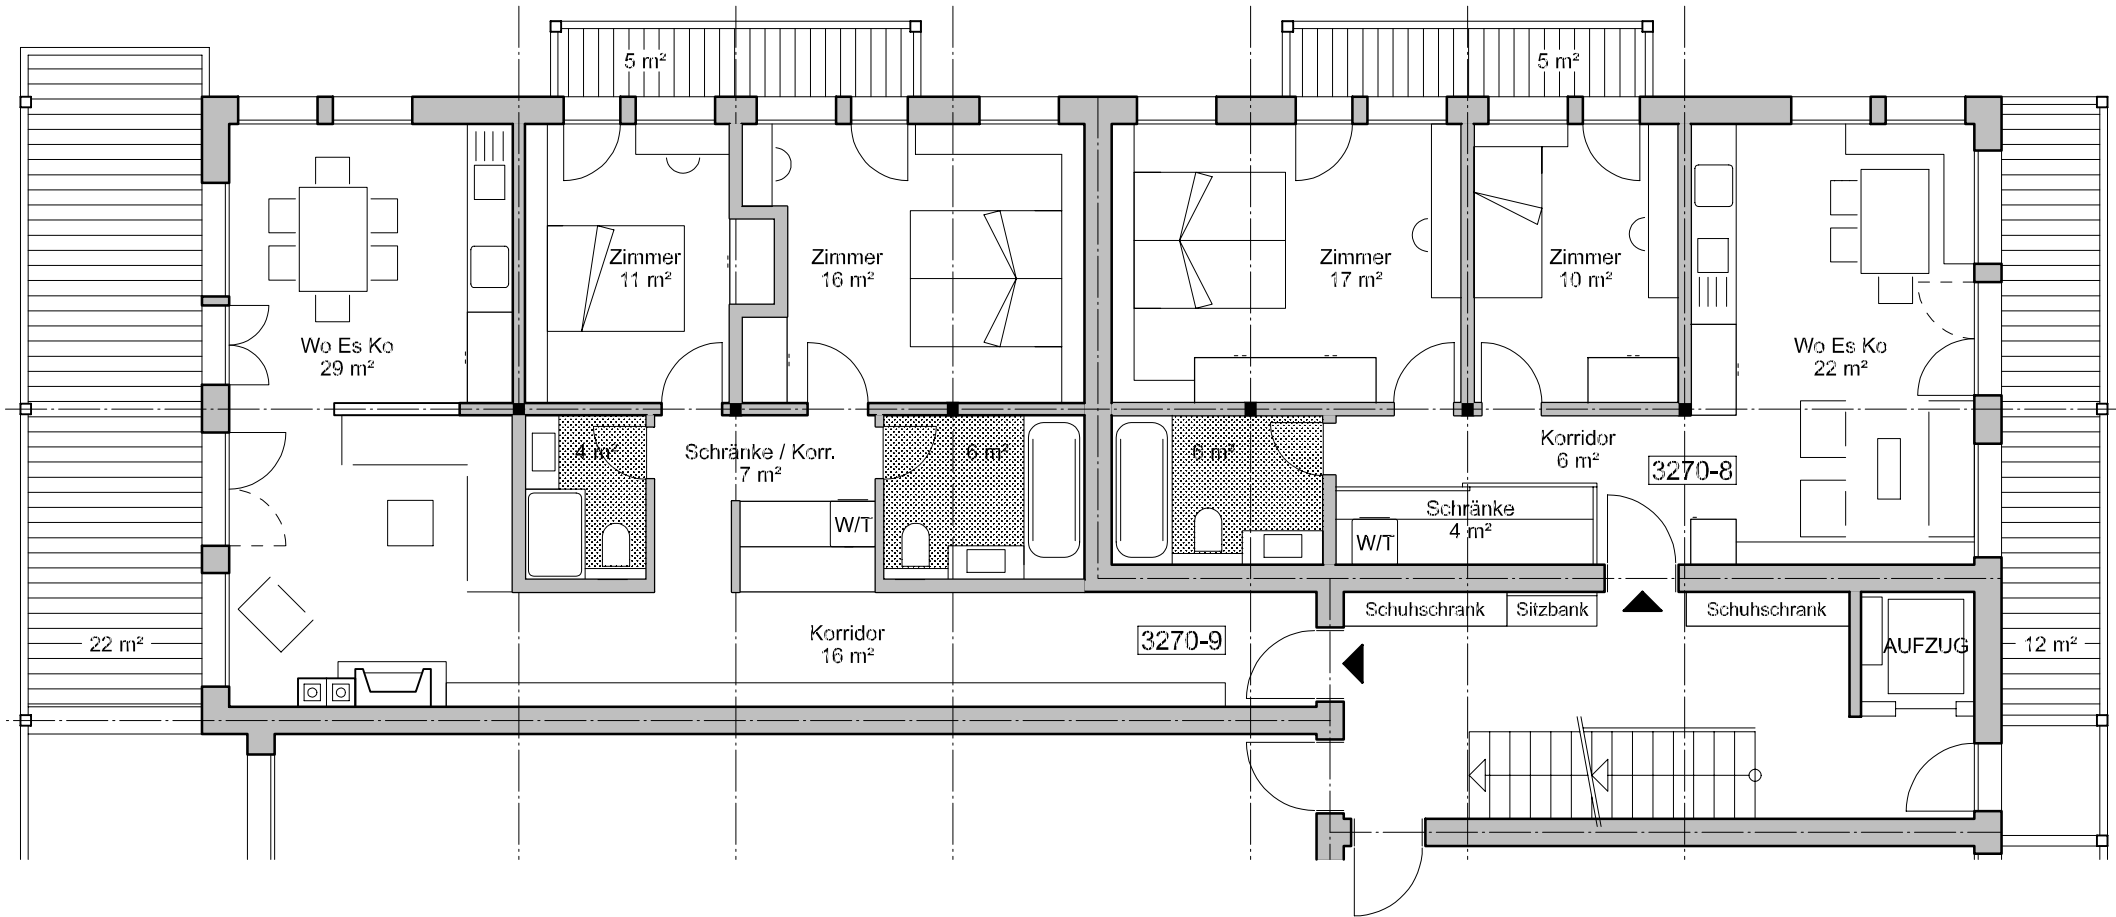

Ostansicht (Männlichenbahn)

Nordansicht (Zugang Männlichenbahn)

Dorfstrasse Wengen

Westansicht

Dorfstrasse Wengen

Dorfstrasse Wengen

Südansicht (Centralsport)

Dorfstrasse Wengen  
2. OG NW (2 Wohnungen)

Feb. 2012

VARIANTE "A"

Grosse 3 Zi-Wohnung BGF 103 m<sup>2</sup>

Kleine 3 Zi-Wohnung BGF 76 m<sup>2</sup>

Dorfstrasse Wengen  
2. OG NW (2 Wohnungen)

Feb. 2012

VARIANTE "B"

4 Zi-Wohnung BGF 116 m<sup>2</sup>